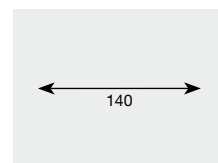

MM	PEZZI
80	100
100	100
120	100
140	100

-  01 OTTONE LUCIDO NON VERNICIATO
-  06 OTTONE BRONZATO
-  10 OTTONE CROMATO
-  11 OTTONE CROMATO SATINATO

44 MANETTINA SCANALATA IN OTTONE

MM	PEZZI
140	30

-  01 OTTONE LUCIDO NON VERNICIATO
-  06 OTTONE BRONZATO
-  10 OTTONE CROMATO
-  11 OTTONE CROMATO SATINATO