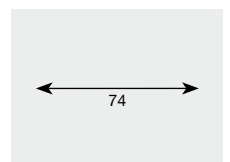

A	B	H	PEZZI
30	24	26	25

2039 POMOLINO OVALE IN PORCELLANA BIANCA CON FIORE BLU

A	B	H	PEZZI
30	24	26	25

2052 BASE PER POMOLINI IN PORCELLANA

PEZZI
25

2034 B MANIGLIETTA EXTRA IN PORCELLANA BIANCA INTERASSE mm 74

MM	PEZZI
74	25

3260 B MANIGLIETTA EXTRA IN PORCELLANA BIANCA CON MELA VERDE INTERASSE mm 74

MM PEZZI

74 25

09 BRONZO
ANTICATO

2041 B MANIGLIETTA EXTRA IN PORCELLANA CHAMPAGNE CON FIORE ROSSO INTERASSE mm 74