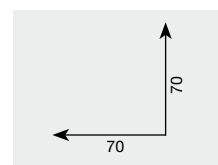

350 POMOLO ELITE'

Ø	PEZZI
70	2
70 con sottorosone	2

- 02** OTTONE LUCIDO
VERNICIATO
- 05** OTTONE BRONZATO
GRAFFIATO

2066 POMOLO NAPOLI

Ø	H	PEZZI
70	70	4
70 con sottorosone	70	4

- 
02 OTTONE LUCIDO
VERNICIATO
- 
13 OTTONE NICHELATO
SATINATO