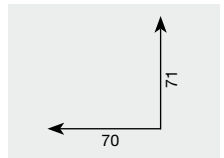

- **02** OTTONE LUCIDO
  VERNICIATO
- **05** OTTONE BRONZATO
  GRAFFIATO