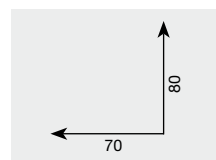

02 OTTONE LUCIDO VERNICIATO 05 OTTONE BRONZATO GRAFFIATO

2014 POMOLO DELTA PLUS

Ø	H	PEZZI
70	80	4

02 OTTONE LUCIDO VERNICIATO 05 OTTONE BRONZATO GRAFFIATO

2015 POMOLO ARMONY

Ø	H	PEZZI
70	74	4

- 02** OTTONE LUCIDO
VERNICIATO
- 05** OTTONE BRONZATO
GRAFFIATO