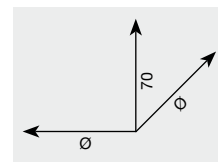

02 OTTONE LUCIDO VERNICIATO   05 OTTONE BRONZATO GRAFFIATO