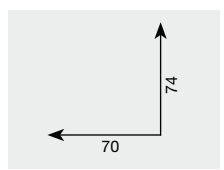

02 OTTONE LUCIDO VERNICIATO 05 OTTONE BRONZATO GRAFFIATO

2014 POMOLO DELTA PLUS

Ø	H	PEZZI
70	80	4

02 OTTONE LUCIDO VERNICIATO 05 OTTONE BRONZATO GRAFFIATO

2015 POMOLO ARMONY

Ø	H	PEZZI
70	74	4

- 02** OTTONE LUCIDO
VERNICIATO
- 05** OTTONE BRONZATO
GRAFFIATO