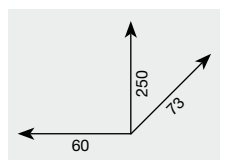

## 117 MANIGLIONE BAROCCO

MM	PEZZI
250	2

02 OTTONE LUCIDO  
VERNICIATO

05 OTTONE BRONZATO  
GRAFFIATO