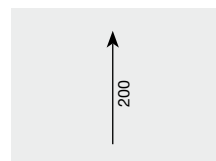

2093 MANIGLIONE SOFIA BICOLORE

MM PEZZI

200 2

• Sistema di montaggio per maniglioni art. A.