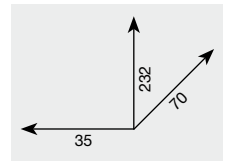

2017 MANIGLIONE SFERA

MM PEZZI

230 2

02 OTTONE LUCIDO
VERNICIATO

05 OTTONE BRONZATO
GRAFFIATO

2017 B MANIGLIONE SFERA RICURVO

MM PEZZI

230 2

02 OTTONE LUCIDO
VERNICIATO

05 OTTONE BRONZATO
GRAFFIATO

2018 MANIGLIONE SIRIO

MM PEZZI

250 2

02 OTTONE LUCIDO
VERNICIATO

05 OTTONE BRONZATO
GRAFFIATO

2018 B MANIGLIONE SIRIO ZANCATO

MM PEZZI

250 2

02 OTTONE LUCIDO
VERNICIATO

05 OTTONE BRONZATO
GRAFFIATO