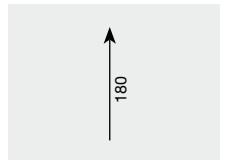

## 102 MANIGLIONE AZZURA

MM	PEZZI
180	2

02 OTTONE LUCIDO  
VERNICIATO

05 OTTONE BRONZATO  
GRAFFIATO