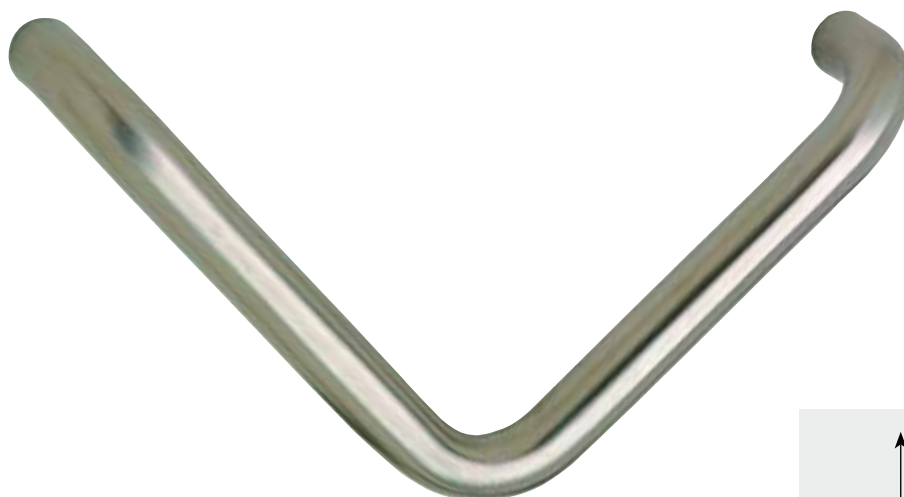

## 2069 MANIGLIONE ZANCATO INOX Ø 32 INTERASSE 350 mm

MM	PEZZI
350	1 SINGOLO
350	1 COPPIA + MONTAGGIO

- KIT MONTAGGIO PER COPPIA VETRO € 8,10 - 1 pz.
- KIT MONTAGGIO SINGOLO € 4,50 - 1 pz.

INOX

350

## 2070 MANIGLIONE ELLISSE INOX Ø 32 INTERASSE 350 mm

MM	PEZZI
350	1 SINGOLO
350	1 COPPIA + MONTAGGIO

- KIT MONTAGGIO PER COPPIA VETRO € 8,10 - 1 pz.
- KIT MONTAGGIO SINGOLO € 4,50 - 1 pz.

INOX

350

## 2071 MANIGLIONE TRIANGOLO IN ACCIAIO INOX Ø 32 mm

MM	PEZZI
350	1 SINGOLO
350	1 COPPIA + MONTAGGIO

- KIT MONTAGGIO PER COPPIA VETRO € 8,10 - 1 pz.
- KIT MONTAGGIO SINGOLO € 4,50 - 1 pz.

INOX

350