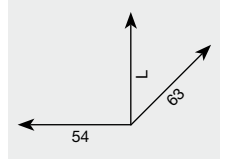

## 101 MANIGLIONE URANO

MM	PEZZI
230	2
280	2

02 OTTONE LUCIDO  
VERNICIATO

05 OTTONE BRONZATO  
GRAFFIATO