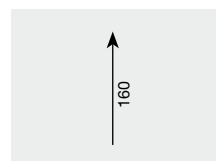

2095 MANIGLIONE ZANCATO ONDA

MM PEZZI

- 2

• Sistema di montaggio per maniglioni art. A.