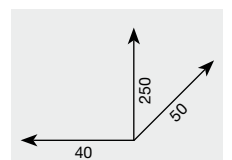

## 2068 MANIGLIONE DIRITTO INOX Ø 32 INTERASSE 350 mm

MM	PEZZI
350	1 SINGOLO
350	1 COPPIA + MONTAGGIO

- KIT MONTAGGIO PER COPPIA VETRO € 8,10 - 1 pz.
- KIT MONTAGGIO SINGOLO € 4,50 - 1 pz.

INOX

350