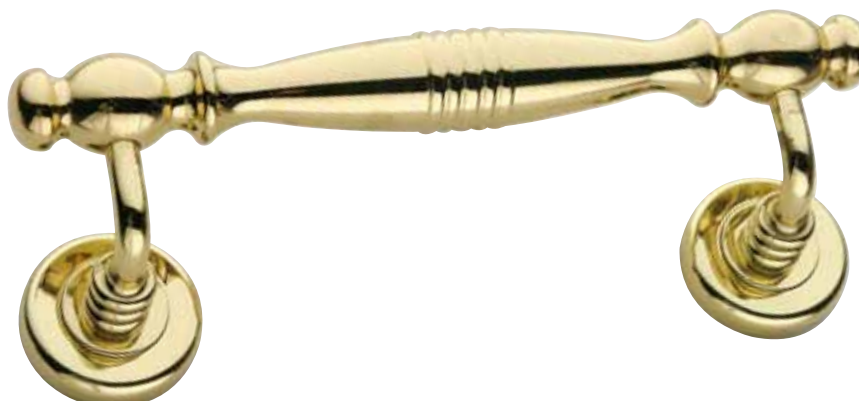

650 MANIGLIONE BRAHMA ZANCATO

MM	PEZZI
	2

02 OTTONE LUCIDO
VERNICIATO

05 OTTONE BRONZATO
GRAFFIATO