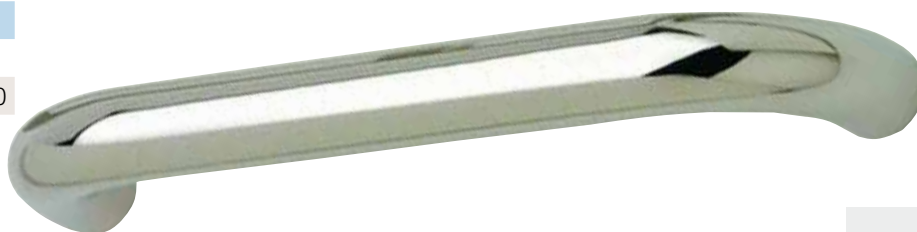

## 2018 B MANIGLIONE SIRIO ZANCATO

MM PEZZI

250 2

02 OTTONE LUCIDO  
VERNICIATO

05 OTTONE BRONZATO  
GRAFFIATO

## 2068 MANIGLIONE DIRITTO INOX Ø 32 INTERASSE 350 mm

MM	PEZZI
350	1 SINGOLO
350	1 COPPIA + MONTAGGIO

- KIT MONTAGGIO PER COPPIA VETRO € 8,10 - 1 pz.
- KIT MONTAGGIO SINGOLO € 4,50 - 1 pz.

INOX

350

## 2069 MANIGLIONE ZANCATO INOX Ø 32 INTERASSE 350 mm

MM	PEZZI
350	1 SINGOLO
350	1 COPPIA + MONTAGGIO

- KIT MONTAGGIO PER COPPIA VETRO € 8,10 - 1 pz.
- KIT MONTAGGIO SINGOLO € 4,50 - 1 pz.

INOX

350