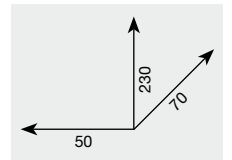

2017 MANIGLIONE SFERA

MM PEZZI

230 2

02 OTTONE LUCIDO
VERNICIATO

05 OTTONE BRONZATO
GRAFFIATO

2017 B MANIGLIONE SFERA RICURVO

MM PEZZI

230 2

02 OTTONE LUCIDO
VERNICIATO

05 OTTONE BRONZATO
GRAFFIATO

2018 MANIGLIONE SIRIO

MM PEZZI

250 2

02 OTTONE LUCIDO
VERNICIATO

05 OTTONE BRONZATO
GRAFFIATO

2018 B MANIGLIONE SIRIO ZANCATO

MM PEZZI

250 2

02 OTTONE LUCIDO
VERNICIATO

05 OTTONE BRONZATO
GRAFFIATO