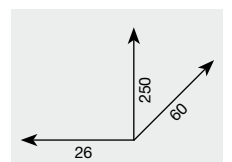

## 2018 MANIGLIONE SIRIO

MM PEZZI

250 2

02 OTTONE LUCIDO  
VERNICIATO

05 OTTONE BRONZATO  
GRAFFIATO