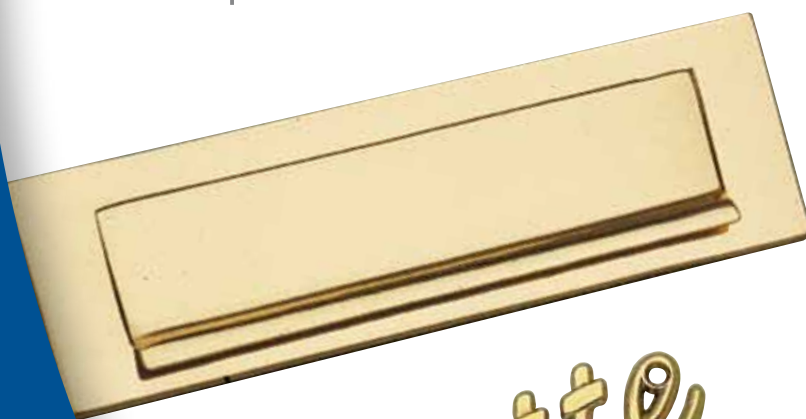

COPRI INTERRUTTORI  
CAMPANELLI  
BUCHE PER LETTERE  
TARGHE

switch covers  
door bells  
letter plates  
plates

## 500 BUCA PER LETTERE APERTURA ESTERNA

**A B PEZZI**

254 75 1

02 OTTONE LUCIDO  
VERNICIATO

07 OTTONE BRONZATO  
VERNICIATO

10 OTTONE  
CROMATO

11 OTTONE CROMATO  
SATINATO

## 501 BUCA PER LETTERE APERTURA INTERNA

**A B PEZZI**

254 75 1

02 OTTONE LUCIDO  
VERNICIATO

07 OTTONE BRONZATO  
VERNICIATO

10 OTTONE  
CROMATO

11 OTTONE CROMATO  
SATINATO