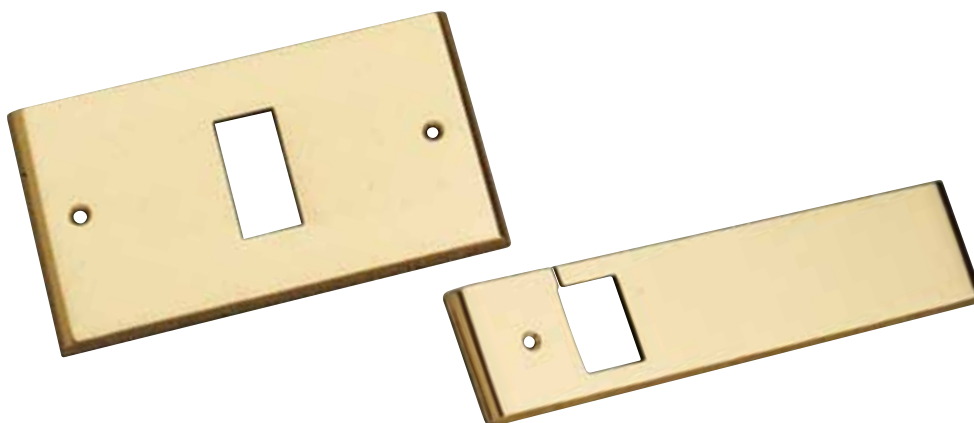

67 COPRI INTERRUPTORI RETTANGOLARE

PEZZI

COPRI AVVOLGIBILE 16

COPRI INTERRUPTORI 1\2\3 FORI 24

COPRI INTERRUPTORI 4\5 FORI 16

02 OTTONE LUCIDO
VERNICIATO

10 OTTONE
CROMATO

11 OTTONE CROMATO
SATINATO

05 OTTONE BRONZATO
GRAFFIATO