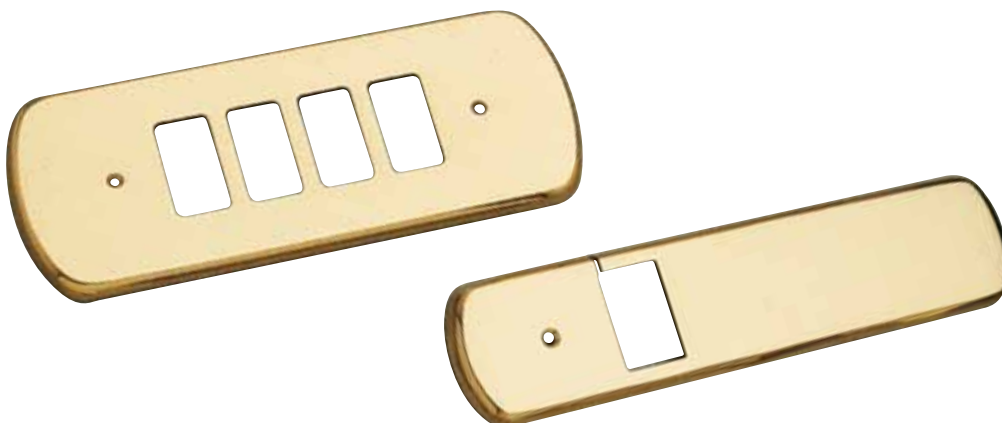

67 B COPRI INTERRUPTORI BORDO TONDO

PEZZI

COPRI AVVOLGIBILE 16

COPRI INTERRUPTORI 1\2\3 FORI 24

COPRI INTERRUPTORI 4\5 FORI 16

02 OTTONE LUCIDO
VERNICIATO

10 OTTONE
CROMATO

11 OTTONE CROMATO
SATINATO

05 OTTONE BRONZATO
GRAFFIATO