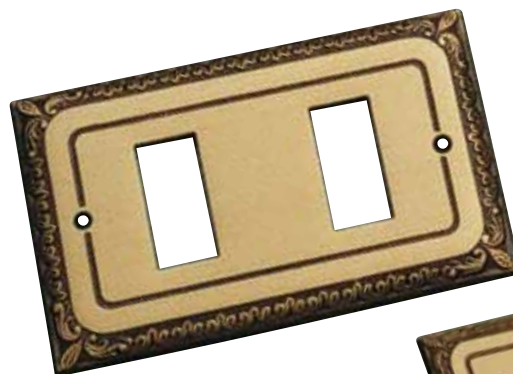

69 COPRI INTERRUTORI BAROCCO

	PEZZI
COPRI AVVOLGIBILE	14
COPRI INTERRUTORI 1\2\3 FORI	20
COPRI INTERRUTORI 4\5 FORI	14

05 OTTONE BRONZATO
GRAFFIATO