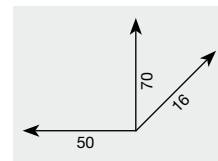

- 02 OTTONE LUCIDO VERNICIATO
- 05 OTTONE BRONZATO GRAFFIATO