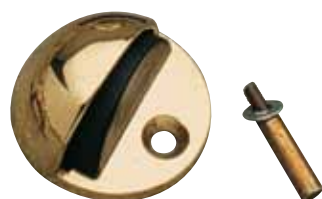

10 OTTONE
CROMATO

700 CATENELLA

A B PEZZI

- - 25

02 OTTONE LUCIDO
VERNICIATO

07 OTTONE BRONZATO
VERNICIATO

10 OTTONE
CROMATO

701 CATENELLA

A B PEZZI

- - 25

01 OTTONE LUCIDO
NON VERNICIATO

07 OTTONE BRONZATO
VERNICIATO

27 PINZE

	A	B	C	PEZZI
SOLO PINZE	60	14	32	100
PINZE\INC A	60	14	32	50
PINZE\INC B	60	14	32	50
INC A	-	-	-	50
INC B	-	-	-	50

42 CRICCHETTO A DUE SFERE

A	B	PEZZI
8	44	50
9	49	50
11	60	50
13	70	50

187 FERMA PORTE MAGNETICO

A	B	C	PEZZI
46	30	28	6

188 PARACOLPO PER PORTE

A	B	PEZZI
35	40	25

98 CHIOCCIOLE FERMA PORTE

Ø	PEZZI
50	1

51 TAVELLINO A SCATTO

	A	B	PEZZI
SENZA INC.	50	35	50
INC. 5			50
INC. 10			50
INC. 15			50
INC. 20			50
INC. 25			50
INC. 30			50

01 OTTONE LUCIDO
NON VERNICIATO

06 OTTONE
BRONZATO

10 OTTONE
CROMATO

11 OTTONE CROMATO
SATINATO

52 TAVELLINO BAROCCO A SCATTO CON INCONTRO