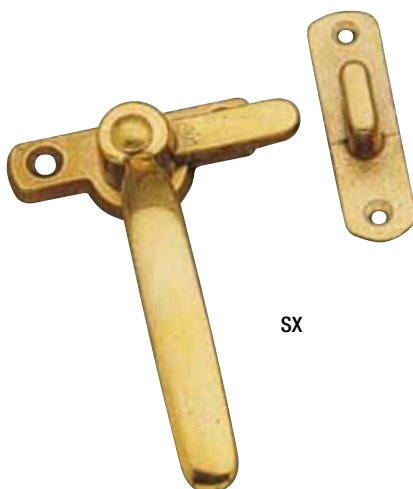

460 FERMAPERSIANE CON INCONTRO

A	B	PEZZI
85	25	30

- 
01 OTTONE LUCIDO
NON VERNICIATO
- 
06 OTTONE
BRONZATO
- 
10 OTTONE
CROMATO
- 
09 BRONZO
ANTICATO

461 FERMAPERSIANE CON GANCIO A MOLLA INOX

A	B	C	PEZZI
70	25	35	30

- 
01 OTTONE LUCIDO
NON VERNICIATO
- 
06 OTTONE
BRONZATO
- 
10 OTTONE
CROMATO
- 
09 BRONZO
ANTICATO

137 SPAGNOLETTA

A	INC.	PEZZI
60	5	50
60	25	50
60	30	50
80	5	50
80	25	50
80	30	50

- 
01 OTTONE LUCIDO
NON VERNICIATO
- 
07 OTTONE BRONZATO
VERNICIATO

36 MANIGLIA A BLOCCO LEGGERA DX-SX

MM	PEZZI
-	12

SX

- 
01 OTTONE LUCIDO
NON VERNICIATO
- 
06 OTTONE
BRONZATO
- 
10 OTTONE
CROMATO
- 
11 OTTONE CROMATO
SATINATO

37 MANIGLIA A BLOCCO PESANTE DX-SX

MM	PEZZI
-	12