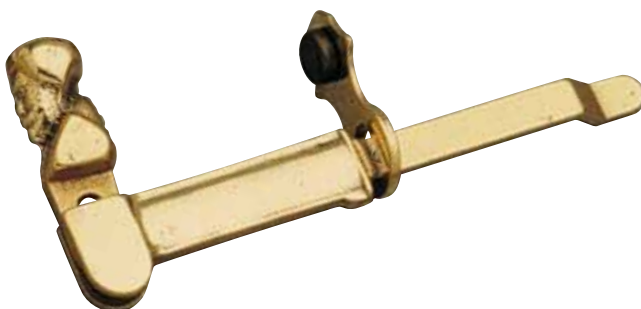

71 OMINO FERMA PERSIANE

INC.	PEZZI
A ZANCA	20
A VITE	20

- 
01 OTTONE LUCIDO
NON VERNICIATO
- 
07 OTTONE BRONZATO
VERNICIATO

71 B OMINO FERMA PERSIANE CON FERMO

INC.	PEZZI
A ZANCA	20
A VITE	20

- 
01 OTTONE LUCIDO
NON VERNICIATO
- 
07 OTTONE BRONZATO
VERNICIATO