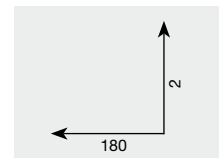

41 CATENELLA LEGGERA

A B PEZZI

150 2 100

01 OTTONE LUCIDO
NON VERNICIATO

06 OTTONE
BRONZATO

10 OTTONE
CROMATO

11 OTTONE CROMATO
SATINATO