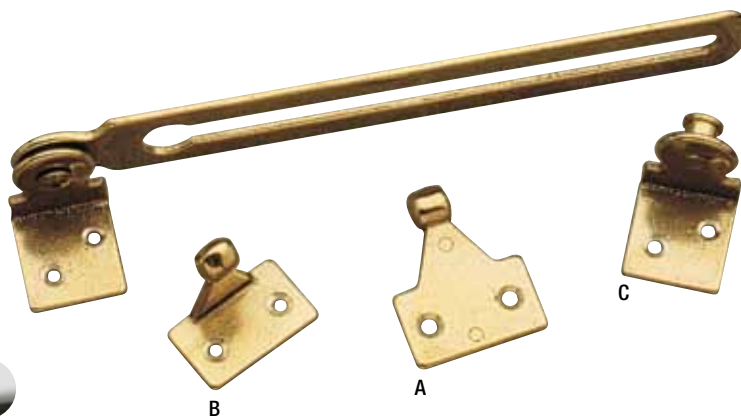

36 MANIGLIA A BLOCCO LEGGERA DX-SX

MM	PEZZI
-	12

SX

- 
01 OTTONE LUCIDO
NON VERNICIATO
- 
06 OTTONE
BRONZATO
- 
10 OTTONE
CROMATO
- 
11 OTTONE CROMATO
SATINATO

37 MANIGLIA A BLOCCO PESANTE DX-SX

MM	PEZZI
-	12

SX

- 
01 OTTONE LUCIDO
NON VERNICIATO
- 
06 OTTONE
BRONZATO
- 
10 OTTONE
CROMATO
- 
11 OTTONE CROMATO
SATINATO

87 GIREVOLI PER PERSIANE

	A	B	C	PEZZI
DIST. 52	12	2	60	100
DIST. 54	12	2	60	100

- 
01 OTTONE LUCIDO
NON VERNICIATO

70 GUIDA VASISTAS

	A	B	C	PEZZI
A	200	25	35	25
B	200	25	35	25
C	200	25	35	25

01 OTTONE LUCIDO
NON VERNICIATO

06 OTTONE
BRONZATO

10 OTTONE
CROMATO

38 GANCIO DI SICUREZZA TIPO ROMA

A	B	PEZZI
130	65	12

01 OTTONE LUCIDO
NON VERNICIATO