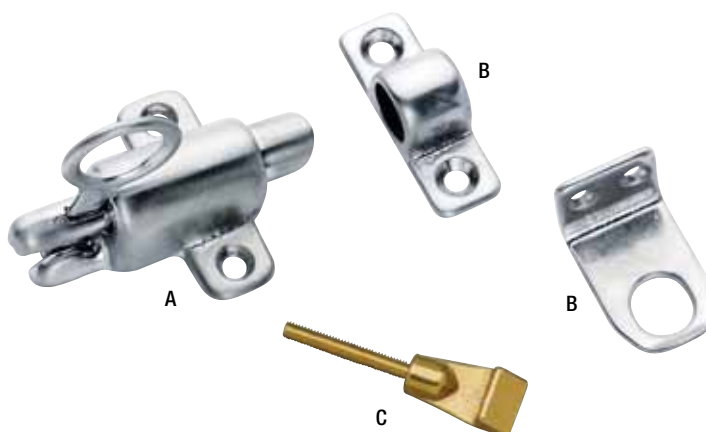

PEZZI
- 50

01 OTTONE LUCIDO
NON VERNICIATO

06 OTTONE
BRONZATO

10 OTTONE
CROMATO

2084 TAVELLINO RETTANGOLARE A SCATTO

A	B	INC.	PEZZI
50	70	16	20

- 02 OTTONE LUCIDO VERNICIATO
- 05 OTTONE BRONZATO GRAFFIATO

2089 TAVELLINO TONDO A SCATTO DX-SX

MM	PEZZI
-	5

- 01 OTTONE LUCIDO NON VERNICIATO
- 07 OTTONE BRONZATO VERNICIATO
- 10 OTTONE CROMATO
- 11 OTTONE CROMATO SATINATO

2083 CHIAVISTELLO PER WC

MM	PEZZI
-	5

- 01 OTTONE LUCIDO NON VERNICIATO
- 10 OTTONE CROMATO

34 CRICCHETTO SOPRALUCE

	A	B	PEZZI
CON INC A	60	45	50
CON INC B	60	45	50
SENZA INC	-	-	50
INC A	-	-	50
INC B	-	-	50
INC C (REGOLABILE)	-	-	100

- 01 OTTONE LUCIDO NON VERNICIATO
- 06 OTTONE BRONZATO
- 10 OTTONE CROMATO
- 11 OTTONE CROMATO SATINATO