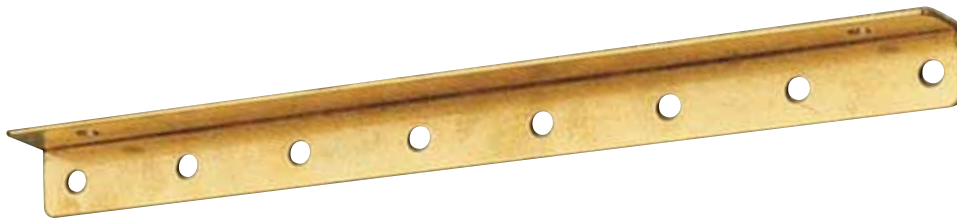

83 B INCONTRO CRIMAGLIERA

MM	PEZZI
260	25

- **01** OTTONE LUCIDO
  NON VERNICIATO
- **06** OTTONE
  BRONZATO
- **10** OTTONE
  CROMATO
- **11** OTTONE CROMATO
  SATINATO