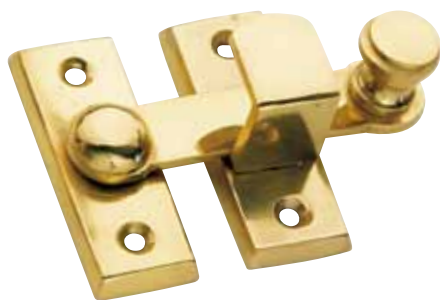

2096 TAVELLINO ALLA ROMANA CON INCONTRO E MOLLA

INC.	PEZZI
5	25
10	25
15	25
18	25
20	25
22	25
25	25
30	25

01 OTTONE LUCIDO
NON VERNICIATO

06 OTTONE
BRONZATO

10 OTTONE
CROMATO

11 OTTONE CROMATO
SATINATO

288 TAVELLINO REGOLABILE

PEZZI
- 50

01 OTTONE LUCIDO
NON VERNICIATO

06 OTTONE
BRONZATO

10 OTTONE
CROMATO

2084 TAVELLINO RETTANGOLARE A SCATTO

A	B	INC.	PEZZI
50	70	16	20

- 02 OTTONE LUCIDO VERNICIATO
- 05 OTTONE BRONZATO GRAFFIATO

2089 TAVELLINO TONDO A SCATTO DX-SX