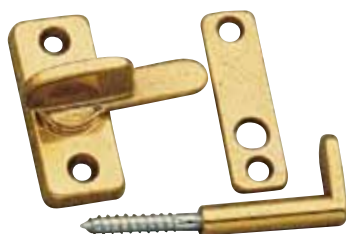

288 TAVELLINO REGOLABILE

PEZZI
- 50

01 OTTONE LUCIDO
NON VERNICIATO

06 OTTONE
BRONZATO

10 OTTONE
CROMATO