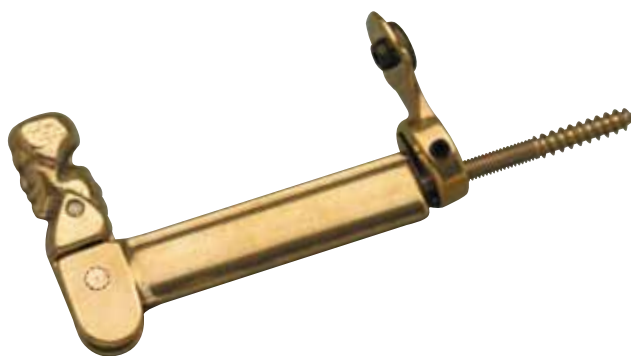

999 OMINO FERMA PERSIANE REGOLABILE

MM	PEZZI
-	20

- **02** OTTONE LUCIDO
  VERNICIATO
- **07** OTTONE BRONZATO
  VERNICIATO