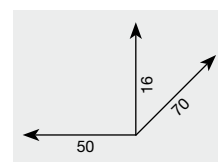

- 01 OTTONE LUCIDO NON VERNICIATO
- 07 OTTONE BRONZATO VERNICIATO
- 10 OTTONE CROMATO
- 11 OTTONE CROMATO SATINATO