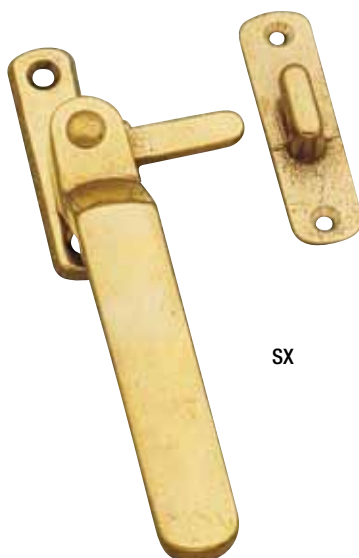

92 B RULLO GUIDA CINGHIA OVALE

A	B	H	PEZZI
36	62	23	24

02 OTTONE LUCIDO
VERNICIATO

10 OTTONE
CROMATO

11 OTTONE CROMATO
SATINATO

05 OTTONE BRONZATO
GRAFFIATO

92 C RULLO GUIDA CINGHIA TONDO

A	B	H	PEZZI
62	52	21	24

- 
01 OTTONE LUCIDO
NON VERNICIATO
- 
06 OTTONE
BRONZATO
- 
10 OTTONE
CROMATO
- 
09 BRONZO
ANTICATO

137 SPAGNOLETTA

A	INC.	PEZZI
60	5	50
60	25	50
60	30	50
80	5	50
80	25	50
80	30	50

- 
01 OTTONE LUCIDO
NON VERNICIATO
- 
07 OTTONE BRONZATO
VERNICIATO

36 MANIGLIA A BLOCCO LEGGERA DX-SX

MM	PEZZI
-	12

SX

- 
01 OTTONE LUCIDO
NON VERNICIATO
- 
06 OTTONE
BRONZATO
- 
10 OTTONE
CROMATO
- 
11 OTTONE CROMATO
SATINATO

37 MANIGLIA A BLOCCO PESANTE DX-SX

MM	PEZZI
-	12

SX

- 
01 OTTONE LUCIDO
NON VERNICIATO
- 
06 OTTONE
BRONZATO
- 
10 OTTONE
CROMATO
- 
11 OTTONE CROMATO
SATINATO

87 GIREVOLI PER PERSIANE

	A	B	C	PEZZI
DIST. 52	12	2	60	100
DIST. 54	12	2	60	100

- 
01 OTTONE LUCIDO
NON VERNICIATO