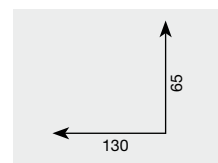

70 GUIDA VASISTAS

	A	B	C	PEZZI
A	200	25	35	25
B	200	25	35	25
C	200	25	35	25

01 OTTONE LUCIDO
NON VERNICIATO

06 OTTONE
BRONZATO

10 OTTONE
CROMATO

38 GANCIO DI SICUREZZA TIPO ROMA

A	B	PEZZI
130	65	12

01 OTTONE LUCIDO
NON VERNICIATO

06 OTTONE
BRONZATO

10 OTTONE
CROMATO

11 OTTONE CROMATO
SATINATO

35 CAVALLOTTO A RULLO

MM	PEZZI
11	100
15	100
18	100
20	100
22	100
25	100
30	100

01 OTTONE LUCIDO
NON VERNICIATO

06 OTTONE
BRONZATO

10 OTTONE
CROMATO

2019 CHIODO A PIRAMIDE

MM	PEZZI
20x20	24

01 OTTONE LUCIDO
NON VERNICIATO

09 BRONZO
ANTICATO